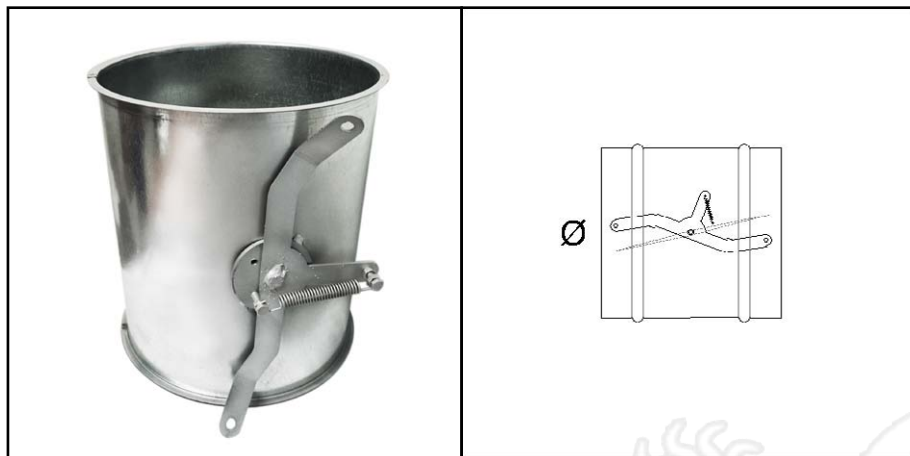

## Serranda a molla

Serranda a farfalla con comando a catena e bilanciere in lamiera d'acciaio zincato. Esecuzione orizzontale o verticale.

Codice: S4

Ø (mm)	Ø (mm)
80	900
100	950
125	1000
150	
160	
180	
200	
220	
250	
280	
300	
315	
350	
380	
400	
420	
450	
480	
500	
550	
600	
650	
700	
750	
800	
850	

Esempio di ordinazione: S4 Ø120

Specificare il tipo di bordatura (maschio per spiro, risolto per collare, liscio)