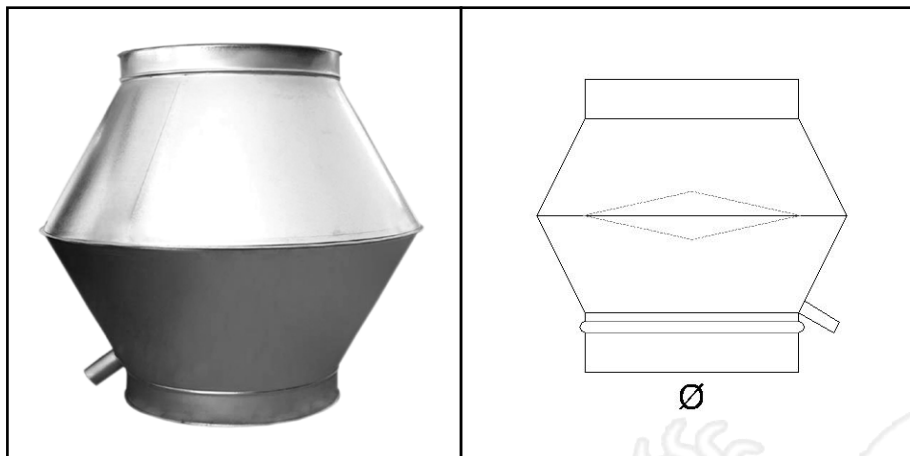

## Cappello a Cielo aperto

Cappello a cielo aperto in lamiera d'acciaio zincato.

Codice: T4

Ø (mm)	Ø (mm)
80	900
100	950
125	1000
150	
160	
180	
200	
220	
250	
280	
300	
315	
350	
380	
400	
420	
450	
480	
500	
550	
600	
650	
700	
750	
800	
850	

Esempio di ordinazione: T4 Ø160

Specificare il tipo di bordatura (maschio per spiro, risolto per collare, liscio)