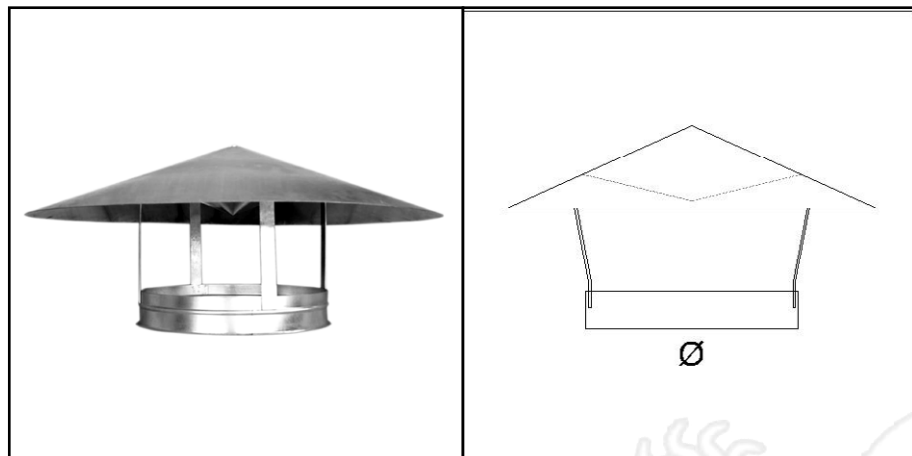

Cappello cinese

Cappello cinese senza rete in lamiera d'acciaio zincato.

Codice: T5

| Ø (mm) | Ø (mm) |
|--------|--------|
| 80 | 900 |
| 100 | 950 |
| 125 | 1000 |
| 150 | |
| 160 | |
| 180 | |
| 200 | |
| 220 | |
| 250 | |
| 280 | |
| 300 | |
| 315 | |
| 350 | |
| 380 | |
| 400 | |
| 420 | |
| 450 | |
| 480 | |
| 500 | |
| 550 | |
| 600 | |
| 650 | |
| 700 | |
| 750 | |
| 800 | |
| 850 | |

Esempio di ordinazione: T5 Ø400

Specificare il tipo di bordatura (maschio per spiro, risolto per collare, liscio)