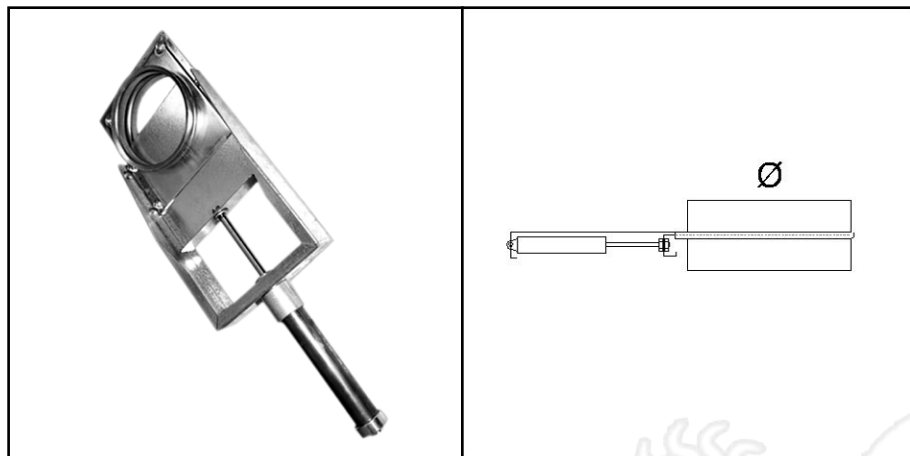

Serranda a ghigliottina pneumatica

Serranda a ghigliottina con pistone pneumatico in lamiera d'acciaio zincato.

Codice: S5

Ø (mm)	H (mm)	L. compresa di pistone
80	38	380
100	38	450
125	50	510
150	50	600
160	50	630
180	50	690
200	50	750
220	65	840
250	65	920
280	65	1020
300	65	1070