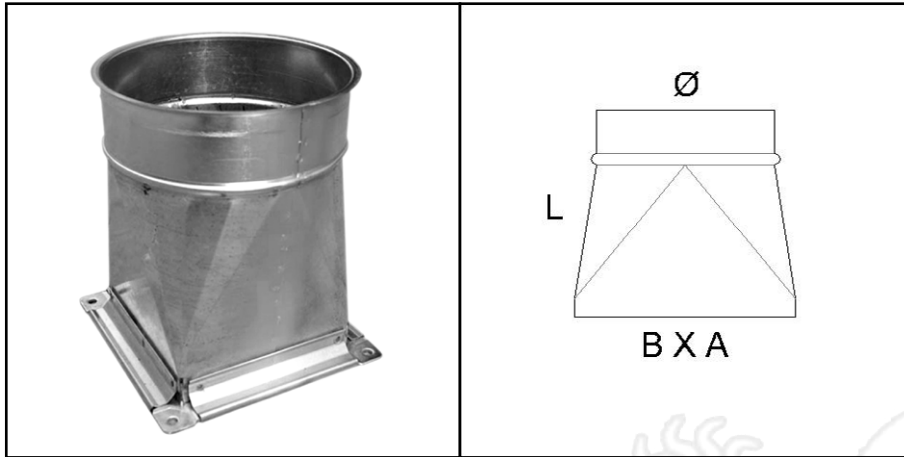

Cambio di Sezione

Cambio di sezione da rettangolare a circolare in lamiera d'acciaio zincato.

Il prezzo vale per i raccordi che hanno diametro maggiore o uguale alla sezione rettangolare.

Codice: A5

Ø (mm)	Ø (mm)
80	900
100	950
125	1000
150	1120
160	1250
180	
200	
220	
250	
280	
300	
315	
350	
380	
400	
420	
450	
480	
500	
550	
600	
650	
700	
750	
800	
850	

Esempio di ordinazione: A5 Ø200 > B x C

Specificare il tipo di bordatura (maschio per spiro, risolto per collare, liscio)